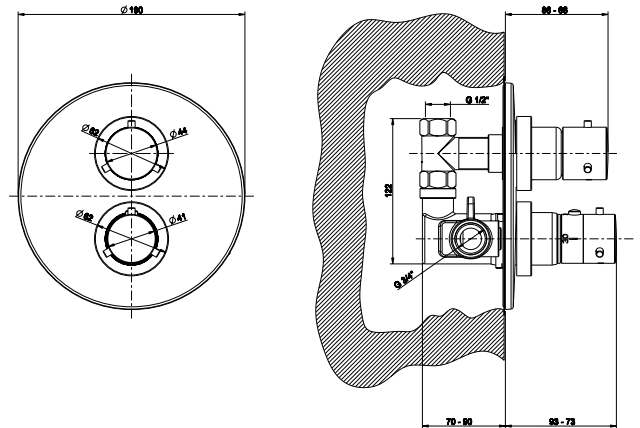

Trasparenze 34821