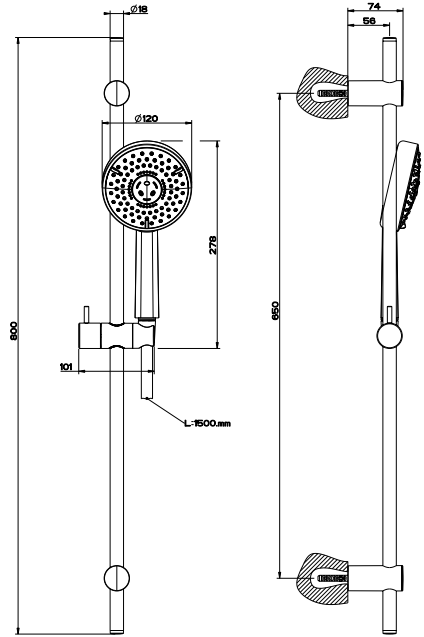

Trasparenze 34348

Trasparenze 19451

Trasparenze 34821