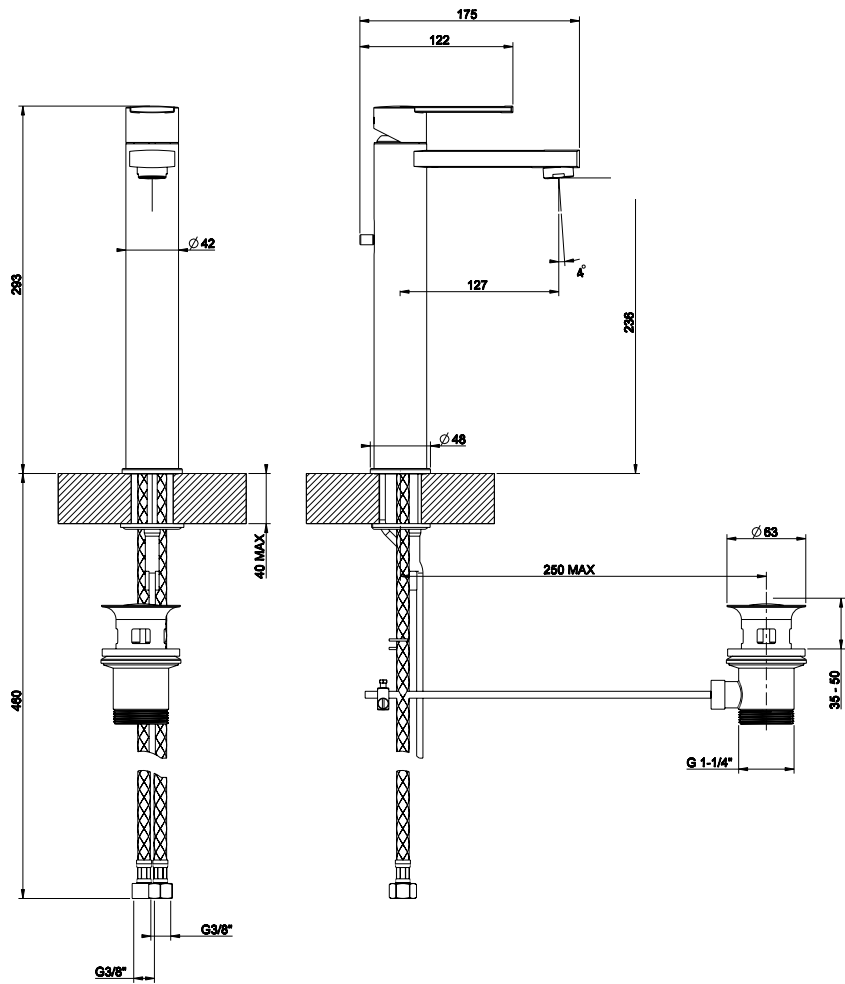

Finish Krom
System Badearmatur, lav modell

Totalhøyde 143 _____ mm

TRASPARENZE 34348-31 kr. 4.590

Varenr. 3876

Finish Krom
System Dusjhode for montering på vegg
Silikondyser
3 forskjellige strålemønstre

Høyde 139 mm
Fremspring 448 mm
Dusjhode Ø 200 mm

Finish Sort

System Termostat med en utgang *

Høyde 190 mm

Bredde 190 mm

Dybde 66-86 mm

* Kan skaffes med 2 el. 3 utganger. Leveringstid må påregnes for disse variantene.

Trasprenze 34203

Trasprenze 34201