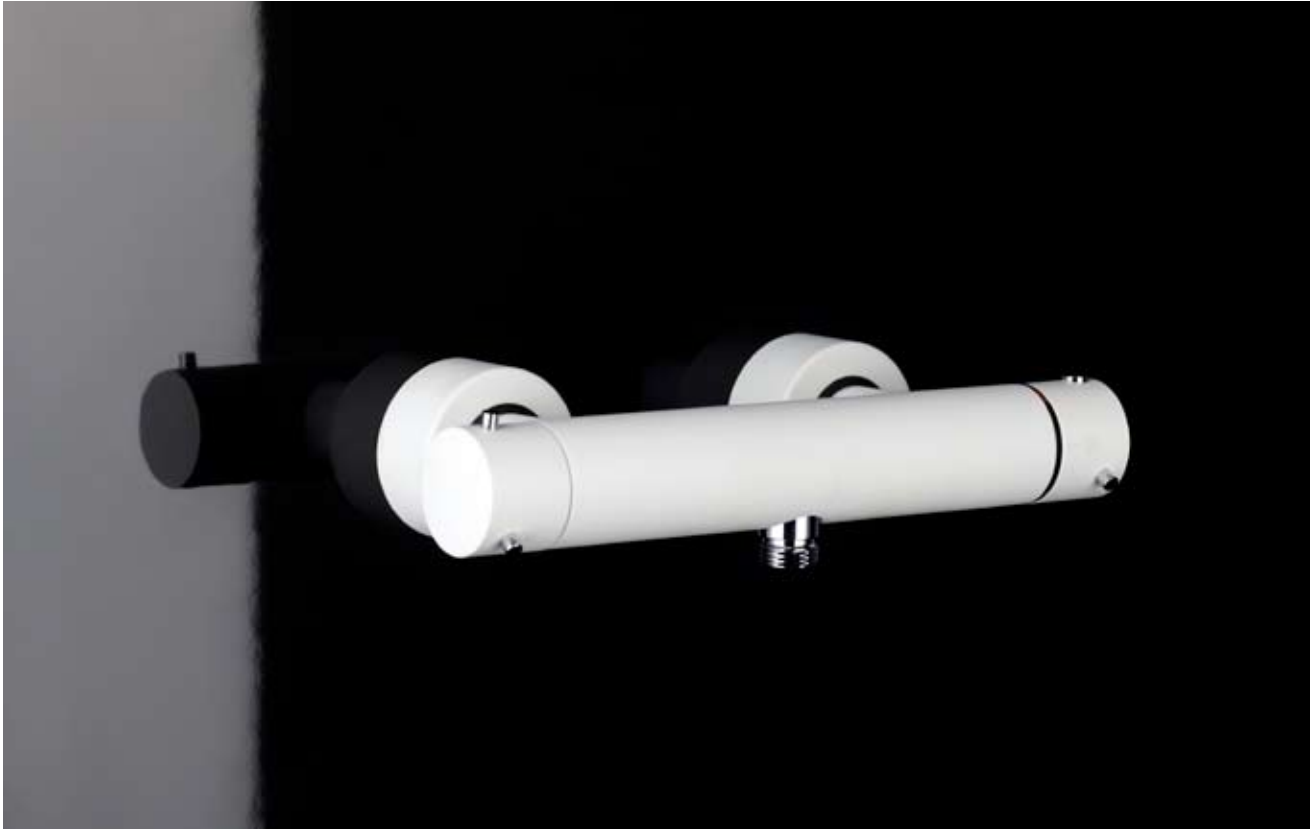

TRASPARENZE 19451-279 kr. 6.710

Varenr. 3884

Finish Hvit
System Ekstern termostat

Bredde 272 mm