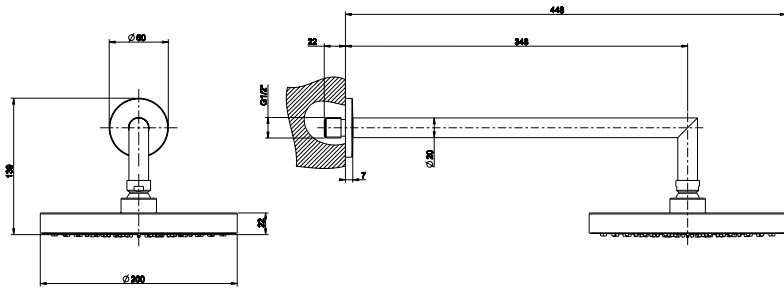

Finish Sort

System Termostat med en utgang *

Høyde 190 mm

Bredde 190 mm

Dybde 66-86 mm

* Kan skaffes med 2 el. 3 utganger. Leveringstid må påregnes for disse variantene.

Trasprenze 34203

Trasprenze 34201