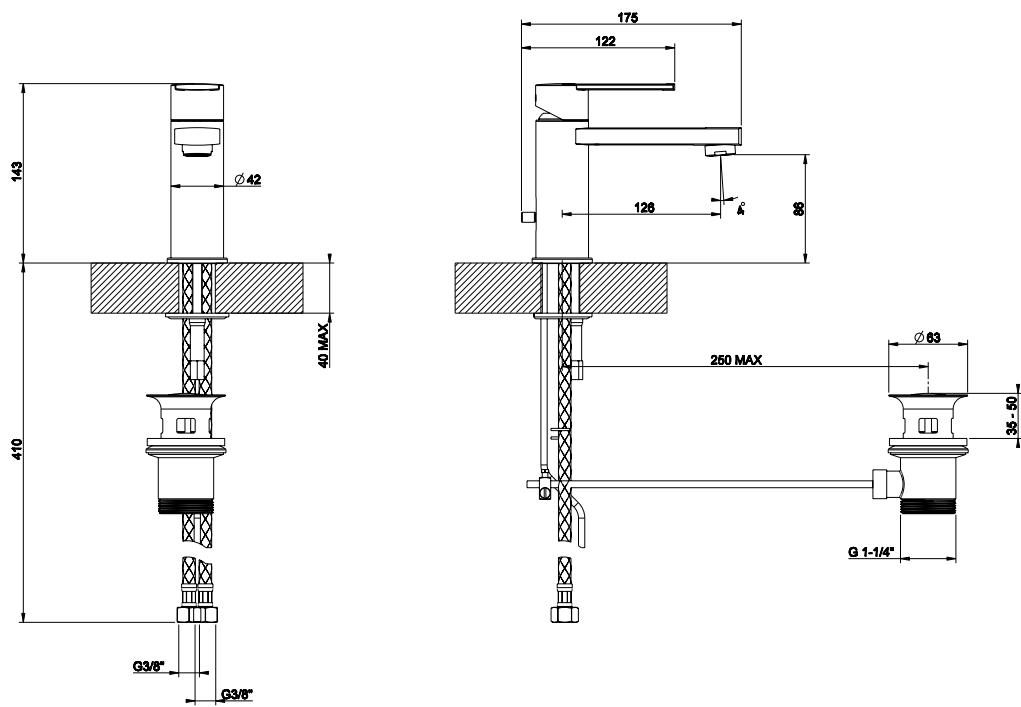

Finish Sort

System Termostat med en utgang *

Høyde 190 mm

Bredde 190 mm

Dybde 66-86 mm

* Kan skaffes med 2 el. 3 utganger. Leveringstid må påregnes for disse variantene.

Trasprenze 34203

Trasprenze 34201