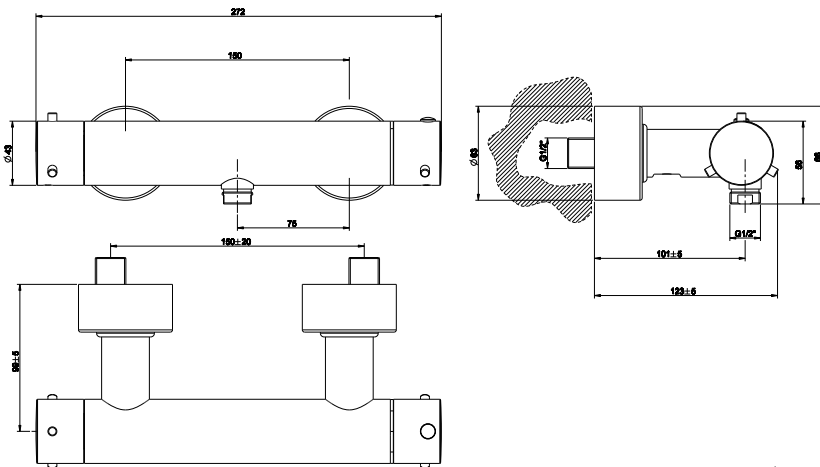

Trasparenze 34346

Trasparenze 19451